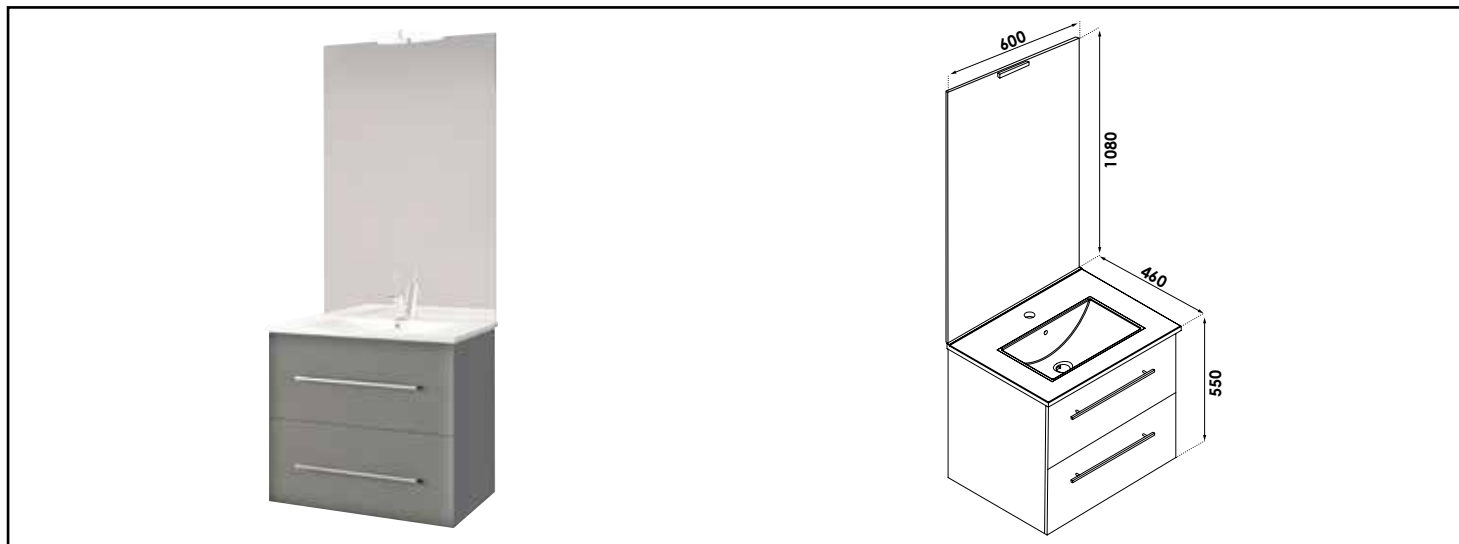

## MEUBLE SUSP. NEW YORK AVEC MIROIR AFFL - LARG. 60CM - GRIS MAT - 2 TIROIRS

### CARACTÉRISTIQUES

Meuble à suspendre finition gris mat, plan céramique blanche simple vasque intégrée avec trop plein  
 Dimensions : Largeur : 60cm x Profondeur : 46cm x Hauteur : 55cm  
 Corps de meuble avec vide sanitaire 8cm  
 Plan céramique blanc extra-plat, épaisseur : 18mm  
 Dimension de la cuve : 435x255x120mm  
 Structure du caisson (façade et corps) en panneaux de particules mélaminé hydrofuge, épaisseur : 16mm  
 2 tiroirs à ouverture totale et fermeture amortie  
 Poignées en métal, finition chromée mat  
 1 miroir affleurant collé sur panneau hydrofuge de 16mm avec applique LED classe 2 IP44, hauteur : 108cm  
 Accessoires en options : pieds réglables en hauteur : de 29 à 31cm  
 Livré pré-monté, sans robinetterie, sans visserie de fixation murale, sans vidage  
 Fabrication européenne  
 Norme PEFC  
 Ecotaxe en sus

### PRESCRIPTION DE POSE

Pour répondre à toutes les configurations d'aménagement, ce meuble est convertible en version sol grâce à un jeu de pieds (disponibles en option) réglable en hauteur de 29 à 31cm.